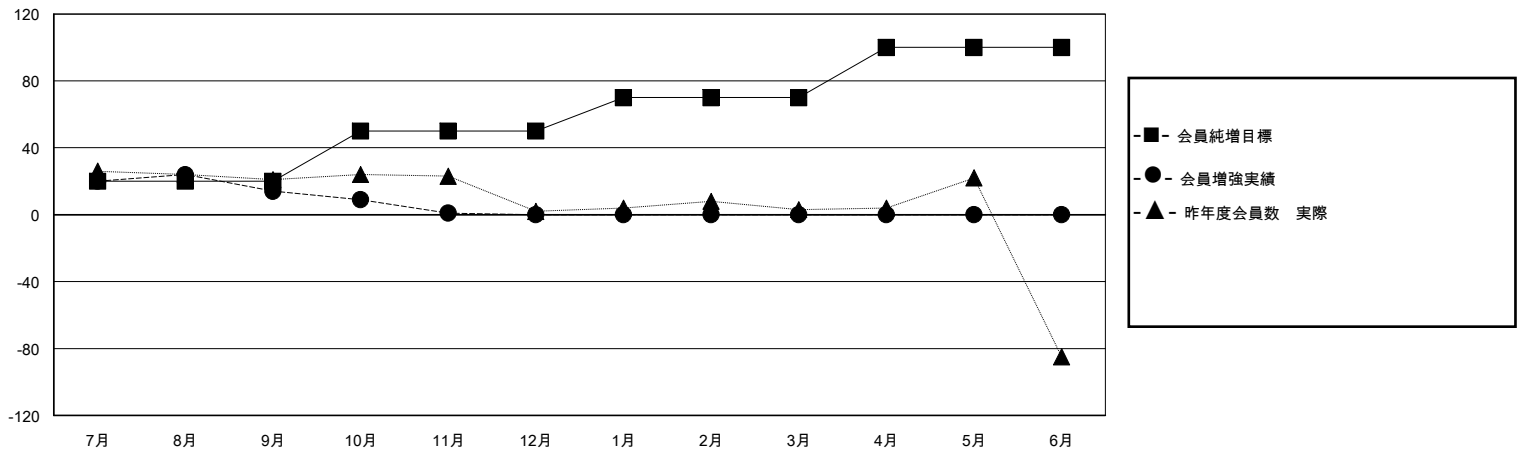

MONTHLY MEMBERSHIP PROGRESS REPORT

District 331 B

Results as of: 11/30/2023

GMT:

地域 JAPAN

GMT会則地域

クラブ			
結果 : 2023-2024			
四半期	新クラブ目標	新クラブ	解散クラブ
7月/8月/9月	1	0	0
10月/11月/12月	0	0	0
1月/2月/3月	0	0	0
4月/5月/6月	0	0	0

名			
結果 : 2023-2024			
四半期	会員純増目標	会員増強実績	退会者(転籍を含む)実際
7月/8月/9月	20	44	28
10月/11月/12月	30	11	23
1月/2月/3月	20	0	0
4月/5月/6月	30	0	0

新クラブ目標及び実績累計

会員目標及び実績累計

解散クラブ: 0	29 CLUBS OF 72 一名以上の新会員を登録	男女別 男性 1,684 (82.39%) 女性 360 (17.61%)
退会者 物故会員 12 クラブ解散 0 その他 39 合計 51	会員累計データを見るには、ここをクリック	世帯主/家族会員合計 505 国際会費半額の家族会員 264